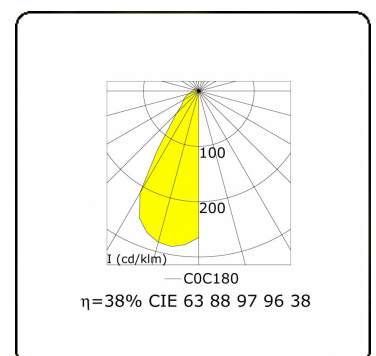

Lichttechnische gegevens

CIE Fluxcode	63 88 97 96 38
--------------	----------------

Opmerkingen

Clip 600mm

ENERGY

A
 Verkrijgbaar op aanvraag.
B
 Disponible sur demande.
C
D
 Available on request.
E
F
 Auf Anfrage.
G