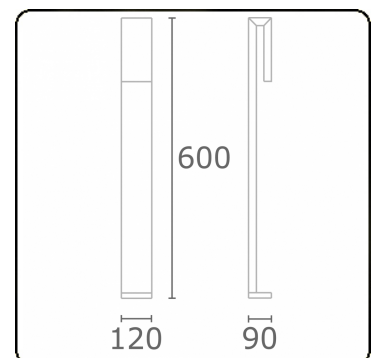

Clip
35.17010-9906

Armaturegegevens

Montage	Grond
Lichtuittreding	Direct
Afscherming	Gezandstraald glas
Beschermingsgraad	IP 65
Behuizing	Aluminium
Afwerking	RAL 9006 blank aluminiumkleurig structuur
Keurmerken	CE, ISO 9001

Elektrische Gegevens

Veiligheidsklasse	I
Voeding	230V
Voorschakelapparaat	Stroomvoeding

Lampgegevens

Lamptype	LED 3000K
Wattage	6W
Bruto lichtstroom	610
Armatuur vermogen	8W
Aantal	1
Levensduur LED module	L80/B10 = 50000h
Kleurtolerantie	MacAdam 3
CRI	85

Lichttechnische gegevens

CIE Fluxcode	63 88 97 96 38
--------------	----------------

Opmerkingen

Clip 600mm

ENERGY

A
 Verkrijgbaar op aanvraag.
B
 Disponible sur demande.
C
D
 Available on request.
E
F
 Auf Anfrage.
G