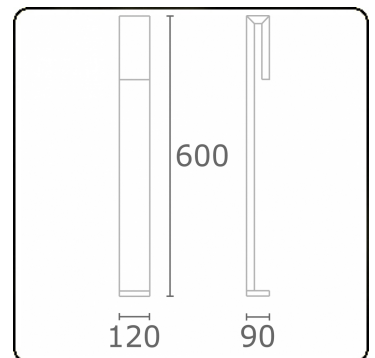

**Clip**  
35.17010-9905

**Armatuurgegevens**

Montage	Grond
Lichtuittreding	Direct
Afscherming	Gezandstraald glas
Beschermingsgraad	IP 65
Behuizing	Aluminium
Afwerking	RAL 9011 grafietzwart structuur
Keurmerken	CE, ISO 9001

**Elektrische Gegevens**

Veiligheidsklasse	I
Voeding	230V
Voorschakelapparaat	Stroomvoeding

**Lampgegevens**

Lamptype	LED 3000K
Wattage	6W
Bruto lichtstroom	610
Armatuur vermogen	8W
Aantal	1
Levensduur LED module	L80/B10 = 50000h
Kleurtolerantie	MacAdam 3
CRI	85

**Lichttechnische gegevens**

CIE Fluxcode	63 88 97 96 38
--------------	----------------

**Opmerkingen**

Clip 600mm

**ENERG**

Verrijgbaar op aanvraag.

Disponible sur demande.

Available on request.