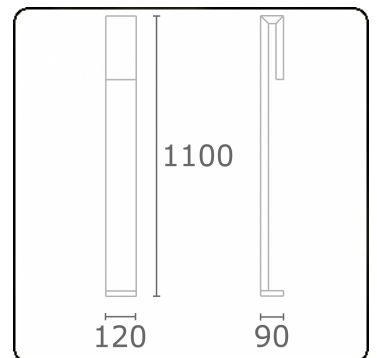

Clip
35.17000-9910

Leuchtdaten

Montage	Boden
Lichtaustritt	Direkt
Leuchten Abdeckung	Sandgestrahltes Glas
Schutzgrad	IP 65
Gehäuse	Aluminium
Verarbeitung	RAL 9016 verkehrsweiss struktur
Prüfzeichen	CE, ISO 9001

Lichttechnische Daten

CIE Fluxcode	63 88 97 96 38
--------------	----------------

Bemerkungen

Clip 1100mm

ENERGY  

Verkrijgbaar op aanvraag.

Disponible sur demande.

Available on request.