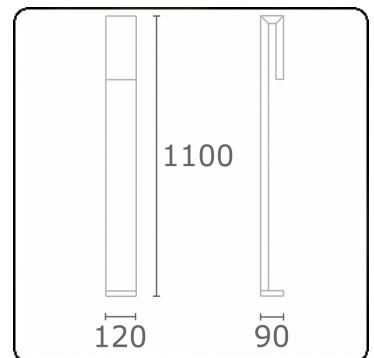

Clip
35.17000-9906

Leuchtdaten

Montage	Boden
Lichtaustritt	Direkt
Leuchten Abdeckung	Sandgestrahltes Glas
Schutzgrad	IP 65
Gehäuse	Aluminium
Verarbeitung	RAL 9006 weissaluminium struktur
Prüfzeichen	CE, ISO 9001

Lichttechnische Daten

CIE Fluxcode	63 88 97 96 38
--------------	----------------

Bemerkungen

Clip 1100mm

ENERGY

A
 Verkrijgbaar op aanvraag.
B
 Disponible sur demande.
C
D
 Available on request.
E
F
 Auf Anfrage.
G