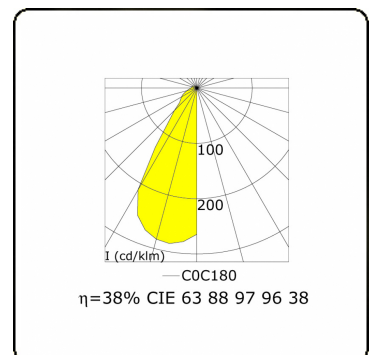

Clip
35.17000-9906

Leuchtdaten

Montage	Boden
Lichtaustritt	Direkt
Leuchten Abdeckung	Sandgestrahltes Glas
Schutzgrad	IP 65
Gehäuse	Aluminium
Verarbeitung	RAL 9006 weissaluminium struktur
Prüfzeichen	CE, ISO 9001

Lichttechnische Daten

CIE Fluxcode	63 88 97 96 38
--------------	----------------

Bemerkungen

Clip 1100mm

ENERGY

A
 Verkrijgbaar op aanvraag.
B
 Disponible sur demande.
C
D
 Available on request.
E
F
 Auf Anfrage.
G