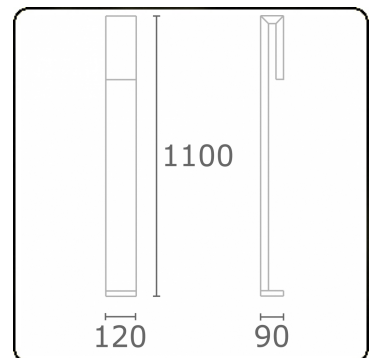

Clip
35.17000-9906

Armaturegegevens

Montage	Grond
Lichtuittreding	Direct
Afscherming	Gezandstraald glas
Beschermingsgraad	IP 65
Behuizing	Aluminium
Afwerking	RAL 9006 blank aluminiumkleurig structuur
Keurmerken	CE, ISO 9001

Elektrische Gegevens

Veiligheidsklasse	I
Voeding	230V
Voorschakelapparaat	Stroomvoeding

Lampgegevens

Lamptype	LED 3000K
Wattage	6W
Bruto lichtstroom	610
Armatuur vermogen	8W
Aantal	1
Levensduur LED module	L80/B10 = 50000h
Kleurtolerantie	MacAdam 3
CRI	85

Lichttechnische gegevens

CIE Fluxcode	63 88 97 96 38
--------------	----------------

Opmerkingen

Clip 1100mm

ENERG

Verrijgbaar op aanvraag.

Disponible sur demande.

Available on request.