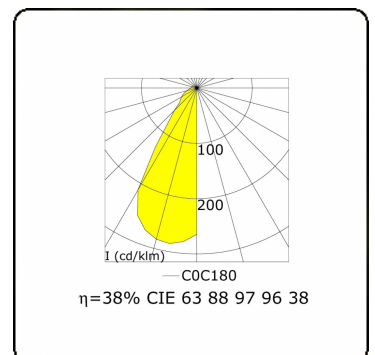

Elektrische Gegevens

Veiligheidsklasse	I
Voeding	230V
Voorschakelapparaat	Stroomvoeding

Lampgegevens

Lamptype	LED 3000K
Wattage	6W
Bruto lichtstroom	610
Armatuur vermogen	8W
Aantal	1
Levensduur LED module	L80/B10 = 50000h
Kleurtolerantie	MacAdam 3
CRI	85

Lichttechnische gegevens

CIE Fluxcode	63 88 97 96 38
--------------	----------------

Opmerkingen

Clip 1100mm

ENERG

Verrijgbaar op aanvraag.

Disponible sur demande.

Available on request.