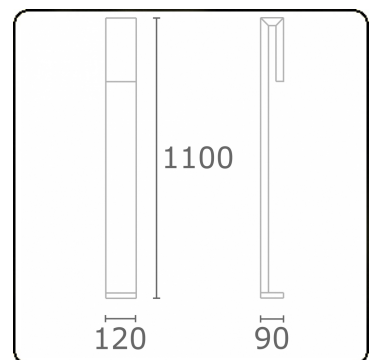

Clip  
35.17000-9905

**Leuchtendaten**

Montage	Boden
Lichtaustritt	Direkt
Leuchten Abdeckung	Sandgestrahltes Glas
Schutzgrad	IP 65
Gehäuse	Aluminium
Verarbeitung	RAL 9011 graphitschwarz struktur
Prüfzeichen	CE, ISO 9001

**Lichttechnische Daten**

CIE Fluxcode	63 88 97 96 38
--------------	----------------

**Bemerkungen**

Clip 1100mm

**ENERGY**

Verrijgbaar op aanvraag.

Disponible sur demande.

Available on request.