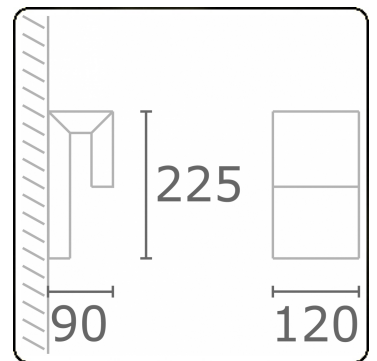

Clip
35.17005-9910

Leuchtdaten

Montage	Wand
Lichtaustritt	Direkt
Leuchten Abdeckung	Sandgestrahltes Glas
Schutzgrad	IP 65
Gehäuse	Aluminium
Verarbeitung	RAL 9016 verkehrsweiss struktur
Prüfzeichen	CE, ISO 9001

Elektrische Eigenschaften

Schutzklasse	I
Einspeisung	230V
Vorschaltgerät	Treiber/Stromgesteuert

Lampeneigenschaften

Lamptyp	LED 3000K
Wattleistung	6W
Brutto Lichtstrom	610
Lichtleistung Leuchte	8W
Anzahl	1
Lebensdauer LED Modul	L80/B10 = 50000h
Farbtoleranz	MacAdam 3
CRI	85

Lichttechnische Daten

CIE Fluxcode	67 90 98 98 41

Bemerkungen

direkt oder indirekte Lichtausstrahlung

ENERGY

Verrijgbaar op aanvraag.

Disponible sur demande.

Available on request.

Auf Anfrage.

WXYZ
kWh/1000h

MULTILINE®

2019/2015