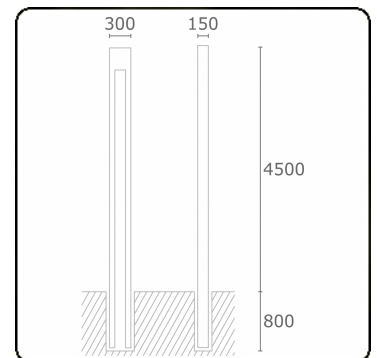

Artres
35.63918-9906

Leuchtdaten

Montage	Boden
Lichtaustritt	Direkt
Leuchten Abdeckung	Glas
Schutzgrad	IP 65
Gehäuse	Aluminium
Verarbeitung	RAL 9006 weissaluminium struktur
Prüfzeichen	CE, ISO 9001

Elektrische Eigenschaften

Lichttechnische Daten

CIE Fluxcode	56 86 97 97 64
--------------	----------------

Bemerkungen

Artres 4500mm - U-type - inklusive Anschlussstür mit Sicherung

ENERGY

Verkrijgbaar op aanvraag.

Disponible sur demande.