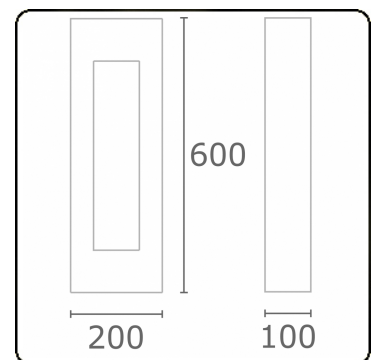

Artres
35.62209-9910

Leuchtdaten

Montage	Boden
Lichtaustritt	Direkt
Leuchten Abdeckung	Glas
Schutzgrad	IP 65
Gehäuse	Aluminium
Verarbeitung	RAL 9016 verkehrsweiss struktur
Prüfzeichen	CE, ISO 9001

Elektrische Eigenschaften

Lichttechnische Daten

CIE Fluxcode	46 79 92 87 88
--------------	----------------

Bemerkungen

Artres 600mm - O-type

ENERGY

Verrijgbaar op aanvraag.

Disponible sur demande.

Available on request.