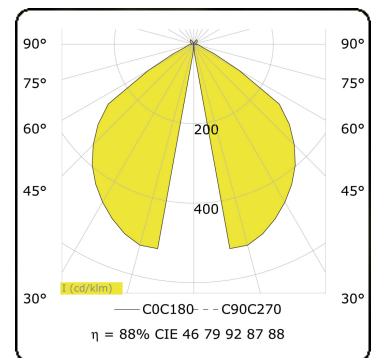

Artres
35.62209-9906

Leuchtendaten

Montage	Boden
Lichtaustritt	Direkt
Leuchten Abdeckung	Glas
Schutzgrad	IP 65
Gehäuse	Aluminium
Verarbeitung	RAL 9006 weissaluminium struktur
Prüfzeichen	CE, ISO 9001

Elektrische Eigenschaften

Lichttechnische Daten

CIE Fluxcode	46 79 92 87 88
--------------	----------------

Bemerkungen

Artres 600mm - O-type

Diese Leuchte enthält eingebaute LED-Lampen.

LED

Die Lampen können in der Leuchte nicht ausgetauscht werden.