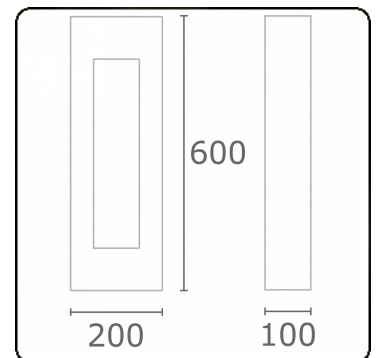

Artres
35.62209-9906

Leuchtendaten

Montage	Boden
Lichtaustritt	Direkt
Leuchten Abdeckung	Glas
Schutzgrad	IP 65
Gehäuse	Aluminium
Verarbeitung	RAL 9006 weissaluminium struktur
Prüfzeichen	CE, ISO 9001

Elektrische Eigenschaften

Lichttechnische Daten

CIE Fluxcode	46 79 92 87 88
--------------	----------------

Bemerkungen

Artres 600mm - O-type

Diese Leuchte enthält eingebaute LED-Lampen.

LED

Die Lampen können in der Leuchte nicht ausgetauscht werden.