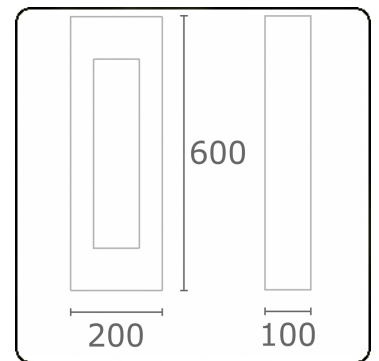

Artres
35.62209-9905

Leuchtdaten

Montage	Boden
Lichtaustritt	Direkt
Leuchten Abdeckung	Glas
Schutzgrad	IP 65
Gehäuse	Aluminium
Verarbeitung	RAL 9011 graphitschwarz struktur
Prüfzeichen	CE, ISO 9001

Elektrische Eigenschaften

Lichttechnische Daten

CIE Fluxcode	46 79 92 87 88
--------------	----------------

Bemerkungen

Artres 600mm - O-type

ENERGY

Verrijgbaar op aanvraag.

Disponible sur demande.

Available on request.