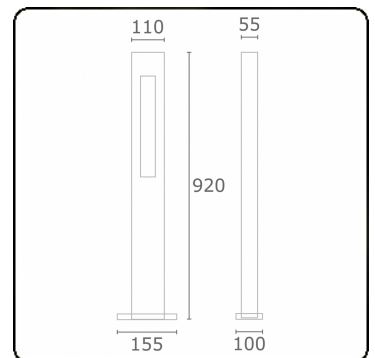

Artres
35.61309-9905

Leuchtdaten

Montage	Boden
Lichtaustritt	Direkt
Leuchten Abdeckung	Glas
Schutzgrad	IP 65
Gehäuse	Aluminium
Verarbeitung	RAL 9011 graphitschwarz struktur
Prüfzeichen	CE, ISO 9001

Elektrische Eigenschaften

Lichttechnische Daten

CIE Fluxcode	76 89 95 93 37
--------------	----------------

Bemerkungen

Artres 900mm

ENERGY

Verrijgbaar op aanvraag.

Disponible sur demande.

Available on request.