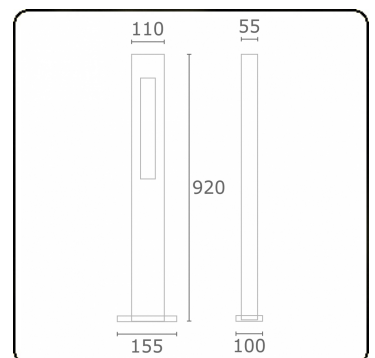

Artres
35.61309-9905

Armatuurgegevens

Montage	Grond
Lichtuittreding	Direct
Afscherming	Glas
Beschermingsgraad	IP 65
Behuizing	Aluminium
Afwerking	RAL 9011 grafietzwart structuur
Keurmerken	CE, ISO 9001

Elektrische Gegevens

Veiligheidsklasse	I
Voeding	230V
Voorschakelapparaat	Stroomvoeding

Lampgegevens

Lamptype	LED 3000K
Wattage	3W
Bruto lichtstroom	305
Armatuur vermogen	6W
Aantal	1
Levensduur LED module	L80/B10 = 50000h
Kleurtolerantie	MacAdam 3
CRI	85

Lichttechnische gegevens

CIE Fluxcode	76 89 95 93 37
--------------	----------------

Opmerkingen

Artres 900mm

ENERGY

Verrijgbaar op aanvraag.

Disponible sur demande.

Available on request.