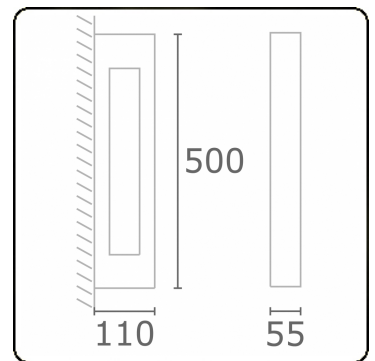

Artres
35.60109-9906

Armatuurgegevens

Montage	Wand Opbouw
Lichtuittreding	Direct
Afscherming	Glas
Beschermingsgraad	IP 65
Behuizing	Aluminium
Afwerking	RAL 9006 blank aluminiumkleurig structuur
Keurmerken	CE, ISO 9001

Elektrische Gegevens

Veiligheidsklasse	I
Voeding	230V
Voorschakelapparaat	Stroomvoeding

Lampgegevens

Lamptype	LED 3000K
Wattage	3W
Bruto lichtstroom	305
Armatuur vermogen	6W
Aantal	1
Levensduur LED module	L80/B10 = 50000h
Kleurtolerantie	MacAdam 3
CRI	85

Lichttechnische gegevens

CIE Fluxcode	76 89 95 93 37
--------------	----------------

Opmerkingen

Artres wand 500mm

Deze armatuur bevat ingebouwde LED-Lampen.

LED

In de armatuur kunnen de lampen niet worden vervangen.