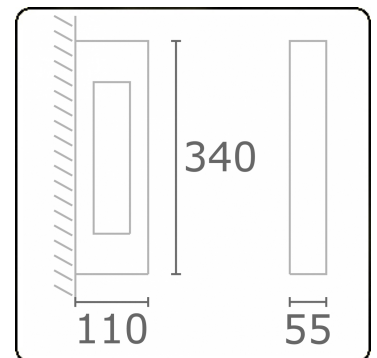

Artres
35.60009-9910

Leuchtdaten

Montage	Wand
Lichtaustritt	Direkt
Leuchten Abdeckung	Glas
Schutzgrad	IP 65
Gehäuse	Aluminium
Verarbeitung	RAL 9016 verkehrsweiss struktur
Prüfzeichen	CE, ISO 9001

Elektrische Eigenschaften

Lichttechnische Daten

CIE Fluxcode	76 89 95 93 37
--------------	----------------

Bemerkungen

Artres Wand 340mm

ENERGY

Verrijgbaar op aanvraag.

Disponible sur demande.

Available on request.