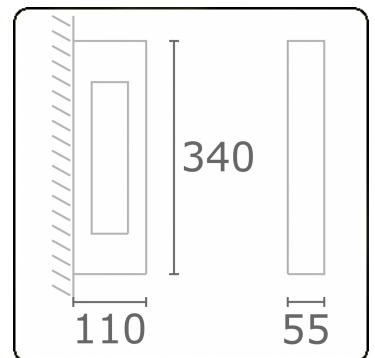

**Artres**  
35.60009-9906

**Armatuurgegevens**

Montage	Wand Opbouw
Lichtuittreding	Direct
Afscherming	Glas
Beschermingsgraad	IP 65
Behuizing	Aluminium
Afwerking	RAL 9006 blank aluminiumkleurig structuur
Keurmerken	CE, ISO 9001

**Lichttechnische gegevens**

CIE Fluxcode	76 89 95 93 37
--------------	----------------

**Opmerkingen**

Artres wand 340mm

Deze armatuur bevat ingebouwde LED-Lampen.

LED

In de armatuur kunnen de lampen niet worden vervangen.