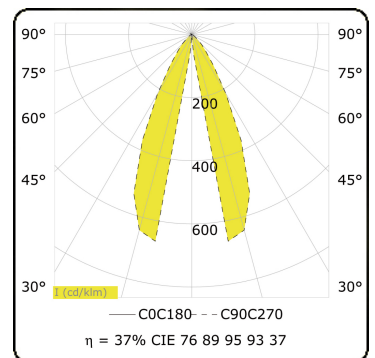

**Artres**  
35.60009-9906

**Armatuurgegevens**

Montage	Wand Opbouw
Lichtuittreding	Direct
Afscherming	Glas
Beschermingsgraad	IP 65
Behuizing	Aluminium
Afwerking	RAL 9006 blank aluminiumkleurig structuur
Keurmerken	CE, ISO 9001

**Elektrische Gegevens**

Veiligheidsklasse	I
Voeding	230V
Voorschakelapparaat	Stroomvoeding

**Lampgegevens**

Lamptype	LED 3000K
Wattage	3W
Bruto lichtstroom	305
Armatuur vermogen	6W
Aantal	1
Levensduur LED module	L80/B10 = 50000h
Kleurtolerantie	MacAdam 3
CRI	85

**Lichttechnische gegevens**

CIE Fluxcode	76 89 95 93 37
--------------	----------------

**Opmerkingen**

Artres wand 340mm

Deze armatuur bevat ingebouwde LED-Lampen.

LED

In de armatuur kunnen de lampen niet worden vervangen.