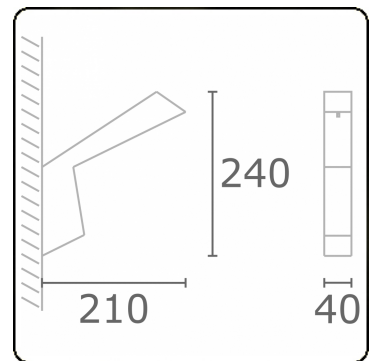

Arcoo
35.15005-9910

Leuchtdaten

Montage	Wand
Lichtaustritt	Diffus
Leuchten Abdeckung	satinierte Abdeckung
Schutzgrad	IP 65
Gehäuse	Aluminium
Verarbeitung	RAL 9016 verkehrsweiss struktur
Prüfzeichen	CE, ISO 9001

Elektrische Eigenschaften

Schutzklasse	I
Einspeisung	230V
Vorschaltgerät	Einspeisung 24V DC

Lampeneigenschaften

Lamptyp	LED 3000K
Wattleistung	4,3W
Brutto Lichtstrom	320
Lichtleistung Leuchte	6W
Anzahl	1
Lebensdauer LED Modul	L70/B10 > 50000h
Farbtoleranz	MacAdam 4
CRI	80

Lichttechnische Daten

CIE Fluxcode	42 72 90 94 58

Bemerkungen

Wand

ENERGY

Verrijgbaar op aanvraag.

Disponible sur demande.

Available on request.

Auf Anfrage.

WXYZ
kWh/1000h

MULTILINE®

2019/2015