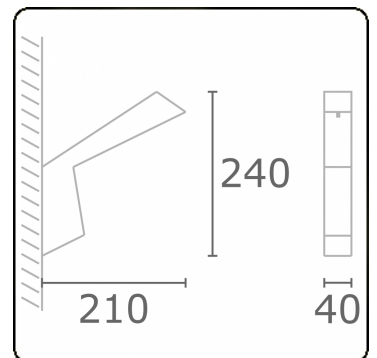

Arcoo
35.15005-9906

Leuchtendaten

Montage	Wand
Lichtaustritt	Diffus
Leuchten Abdeckung	satinierte Abdeckung
Schutzgrad	IP 65
Gehäuse	Aluminium
Verarbeitung	RAL 9006 weissaluminium struktur
Prüfzeichen	CE, ISO 9001

Lichttechnische Daten

CIE Fluxcode	42 72 90 94 58
--------------	----------------

Bemerkungen

Wand

Diese Leuchte enthält eingebaute LED-Lampen.

Die Lampen können in der Leuchte nicht ausgetauscht werden.

MULTILINE®