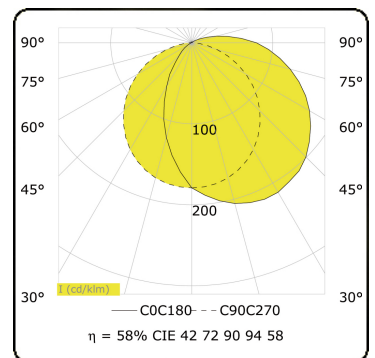

Arcoo
35.15000-9906

Caractéristiques de l'armature

Montage	Fond
Diffusion lumineuse	Diffus
Couverture pour armatures	diffuseur satiné
Degré de protection	IP 65
Matériel	Aluminium
Finition	RAL 9006 aluminium blanc texturé
Certifications	CE, ISO 9001

Caractéristiques électriques

Classe électrique	I
Alimentation	230V
Ballast	Alimentation 24V DC

Caractéristiques des lampes

Type de lampe	LED 3000K
Wattage	4,3W
Flux lumineux brut	320
Luminaire puissance	6W
Nombre	1
Durée de vie module LED	L70/B10 > 50000h
Tolérance de couleur	MacAdam 4
CRI	80

Caractéristiques photométriques

Code flux CIE	42 72 90 94 58
---------------	----------------

Ce luminaire comporte des lampes à LED intégrées.

LED

Les lampes de ce luminaire ne peuvent pas être changées.