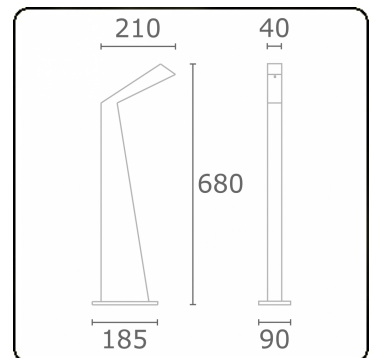

Arcoo
35.15000-9906

Caractéristiques de l'armature

Montage	Fond
Diffusion lumineuse	Diffus
Couverture pour armatures	diffuseur satiné
Degré de protection	IP 65
Matériel	Aluminium
Finition	RAL 9006 aluminium blanc texturé
Certifications	CE, ISO 9001

Caractéristiques électriques

Classe électrique	I
Alimentation	230V
Ballast	Alimentation 24V DC

Caractéristiques des lampes

Type de lampe	LED 3000K
Wattage	4,3W
Flux lumineux brut	320
Luminaire puissance	6W
Nombre	1
Durée de vie module LED	L70/B10 > 50000h
Tolérance de couleur	MacAdam 4
CRI	80

Caractéristiques photométriques

Code flux CIE	42 72 90 94 58
---------------	----------------

Ce luminaire comporte des lampes à LED intégrées.

LED

Les lampes de ce luminaire ne peuvent pas être changées.