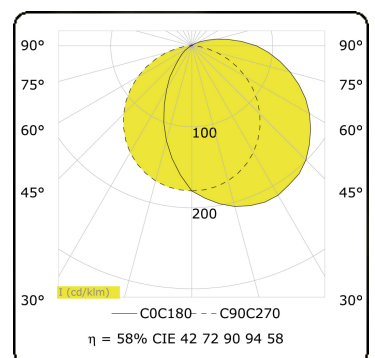

Arcoo
35.15000-9906

Armatuurgegevens

Montage	Grond
Lichtuittreding	Diffus
Afscherming	satiné plexi
Beschermingsgraad	IP 65
Behuizing	Aluminium
Afwerking	RAL 9006 blank aluminiumkleurig structuur
Keurmerken	CE, ISO 9001

Elektrische Gegevens

Veiligheidsklasse	I
Voeding	230V
Voorschakelapparaat	Voeding 24V DC

Lampgegevens

Lamptype	LED 3000K
Wattage	4,3W
Bruto lichtstroom	320
Armatuur vermogen	6W
Aantal	1
Levensduur LED module	L70/B10 > 50000h
Kleurtolerantie	MacAdam 4
CRI	80

Lichttechnische gegevens

CIE Fluxcode	42 72 90 94 58

Deze armatuur bevat ingebouwde LED-Lampen.

In de armatuur kunnen de lampen niet worden vervangen.

MULTILINE®

35.15000-9906

874/2012