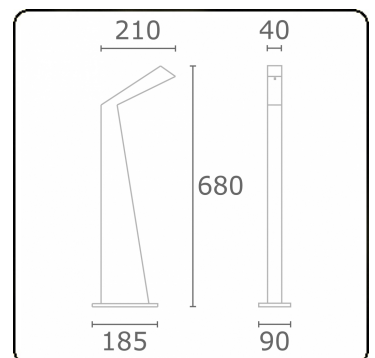

Arcoo
35.15000-9906

Armatuurgegevens

Montage	Grond
Lichtuittreding	Diffus
Afscherming	satiné plexi
Beschermingsgraad	IP 65
Behuizing	Aluminium
Afwerking	RAL 9006 blank aluminiumkleurig structuur
Keurmerken	CE, ISO 9001

Elektrische Gegevens

Veiligheidsklasse	I
Voeding	230V
Voorschakelapparaat	Voeding 24V DC

Lampgegevens

Lamptype	LED 3000K
Wattage	4,3W
Bruto lichtstroom	320
Armatuur vermogen	6W
Aantal	1
Levensduur LED module	L70/B10 > 50000h
Kleurtolerantie	MacAdam 4
CRI	80

Lichttechnische gegevens

CIE Fluxcode	42 72 90 94 58

Deze armatuur bevat ingebouwde LED-Lampen.

In de armatuur kunnen de lampen niet worden vervangen.

MULTILINE®

35.15000-9906

874/2012