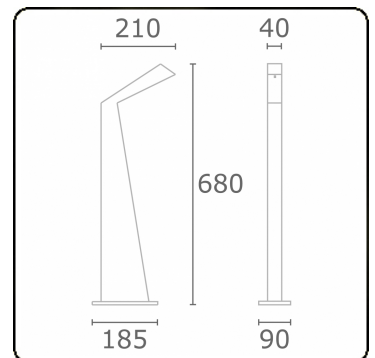

Arcoo
35.15000-9905

Leuchtdaten

Montage	Boden
Lichtaustritt	Diffus
Leuchten Abdeckung	satinierte Abdeckung
Schutzgrad	IP 65
Gehäuse	Aluminium
Verarbeitung	RAL 9011 graphitschwarz struktur
Prüfzeichen	CE, ISO 9001

Elektrische Eigenschaften

Schutzklasse	I
Einspeisung	230V
Vorschaltgerät	Einspeisung 24V DC

Lampeneigenschaften

Lamptyp	LED 3000K
Wattleistung	4,3W
Brutto Lichtstrom	320
Lichtleistung Leuchte	6W
Anzahl	1
Lebensdauer LED Modul	L70/B10 > 50000h
Farbtoleranz	MacAdam 4
CRI	80

Lichttechnische Daten

CIE Fluxcode	42 72 90 94 58

ENERGY

Verrijgbaar op aanvraag.

Disponible sur demande.

Available on request.

Auf Anfrage.

WXYZ
kWh/1000h

MULTILINE®

2019/2015