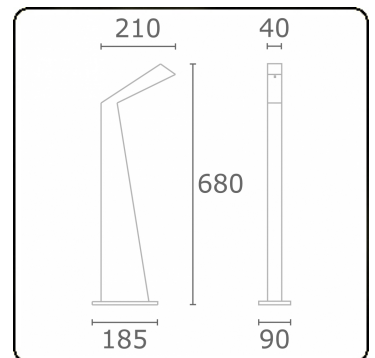

Arcoo
35.15000-9905

Caractéristiques de l'armature

Montage	Fond
Diffusion lumineuse	Diffus
Couverture pour armatures	diffuseur satiné
Degré de protection	IP 65
Matériel	Aluminium
Finition	RAL 9011 noir graphite texturé
Certifications	CE, ISO 9001

Caractéristiques électriques

Classe électrique	I
Alimentation	230V
Ballast	Alimentation 24V DC

Caractéristiques des lampes

Type de lampe	LED 3000K
Wattage	4,3W
Flux lumineux brut	320
Luminaire puissance	6W
Nombre	1
Durée de vie module LED	L70/B10 > 50000h
Tolérance de couleur	MacAdam 4
CRI	80

Caractéristiques photométriques

Code flux CIE	42 72 90 94 58
---------------	----------------

ENERGY

Verrijgbaar op aanvraag.

Disponible sur demande.

Available on request.

Auf Anfrage.

WXYZ
kWh/1000h