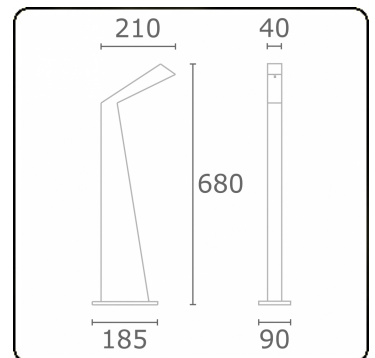

Arcoo
35.15000-9905

Armatuurgegevens

Montage	Grond
Lichtuittreding	Diffus
Afscherming	satiné plexi
Beschermingsgraad	IP 65
Behuizing	Aluminium
Afwerking	RAL 9011 grafietzwart structuur
Keurmerken	CE, ISO 9001

Elektrische Gegevens

Veiligheidsklasse	I
Voeding	230V
Voorschakelapparaat	Voeding 24V DC

Lampgegevens

Lamptype	LED 3000K
Wattage	4,3W
Bruto lichtstroom	320
Armatuur vermogen	6W
Aantal	1
Levensduur LED module	L70/B10 > 50000h
Kleurtolerantie	MacAdam 4
CRI	80

Lichttechnische gegevens

CIE Fluxcode	42 72 90 94 58

ENERGY

Verrijgbaar op aanvraag.

Disponible sur demande.

Available on request.

Auf Anfrage.

WXYZ
kWh/1000h

MULTILINE®

2019/2015