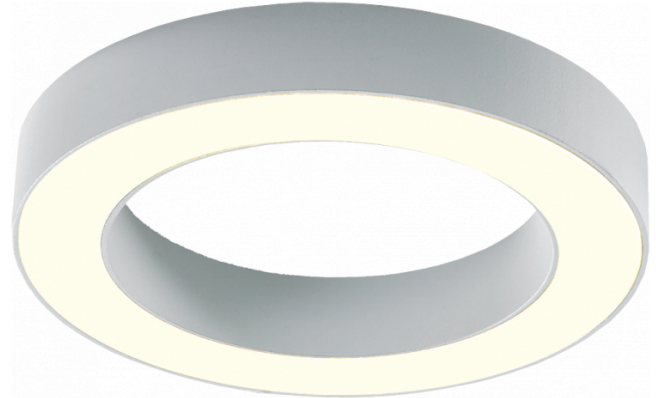

Annoo 3.1
35.16015-9906

Armatuurgegevens

Montage	Wand Opbouw
Lichtuittreding	Diffus
Afscherming	satiné plexi
Beschermingsgraad	IP 65
Behuizing	Aluminium
Afwerking	RAL 9006 blank aluminiumkleurig structuur
Keurmerken	CE, ISO 9001

Elektrische Gegevens

Veiligheidsklasse	I
Voeding	230V

Lampgegevens

Lamptype	LED 3000K
Wattage	10W
Armatuur vermogen	10W
Armatuur lichtstroom	460
Aantal	1
Levensduur LED module	L80/B10 = 50000h
Kleurtolerantie	MacAdam 3
CRI	80

Lichttechnische gegevens

CIE Fluxcode	12 35 66 50 100
--------------	-----------------

Deze armatuur bevat ingebouwde LED-Lampen.

LED

In de armatuur kunnen de lampen niet worden vervangen.

MULTILINE®

35.16015-9906