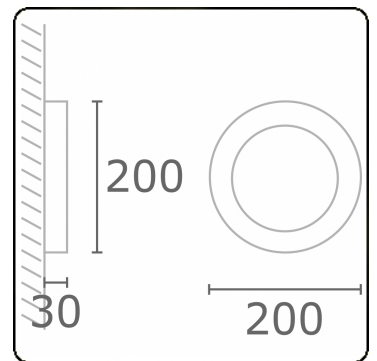

Annoo 3.1
35.16015-9905

Leuchtdaten

Montage	Wand
Lichtaustritt	Diffus
Leuchten Abdeckung	satinierte Abdeckung
Schutzgrad	IP 65
Gehäuse	Aluminium
Verarbeitung	RAL 9011 graphitschwarz struktur
Prüfzeichen	CE, ISO 9001

Elektrische Eigenschaften

Schutzklasse	I
Einspeisung	230V

Lampeneigenschaften

Lamptyp	LED 3000K
Wattleistung	10W
Lichtleistung Leuchte	10W
Leuchtenlichtstrom	460
Anzahl	1
Lebensdauer LED Modul	L80/B10 = 50000h
Farbtoleranz	MacAdam 3
CRI	80

Lichttechnische Daten

CIE Fluxcode	12 35 66 50 100
--------------	-----------------

ENERGY

Verkrijgbaar op aanvraag.

Disponible sur demande.

Available on request.

Auf Anfrage.

WXYZ
kWh/1000h