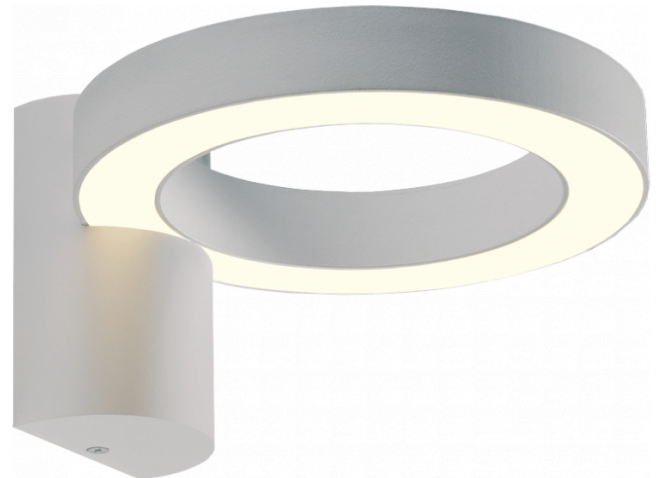

Annoo 1.1
35.16005-9905

Leuchtdaten

Montage	Wand
Lichtaustritt	Diffus
Leuchten Abdeckung	satinierte Abdeckung
Schutzgrad	IP 65
Gehäuse	Aluminium
Verarbeitung	RAL 9011 graphitschwarz struktur
Prüfzeichen	CE, ISO 9001

Elektrische Eigenschaften

Schutzklasse	I
Einspeisung	230V

Lampeneigenschaften

Lamptyp	LED 3000K
Wattleistung	10W
Lichtleistung Leuchte	10W
Leuchtenlichtstrom	460
Anzahl	1
Lebensdauer LED Modul	L80/B10 = 50000h
Farbtoleranz	MacAdam 3
CRI	80