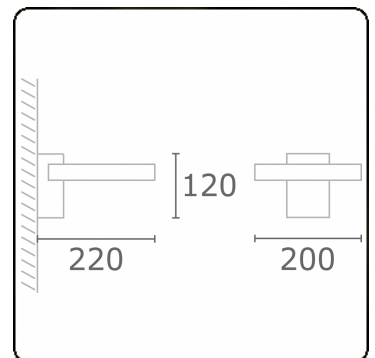

Lichttechnische Daten

CIE Fluxcode	12 35 66 50 100

ENERGY

Verrijgbaar op aanvraag.

Disponible sur demande.

Available on request.

Auf Anfrage.

WXYZ
kWh/1000h

MULTILINE®

2019/2015