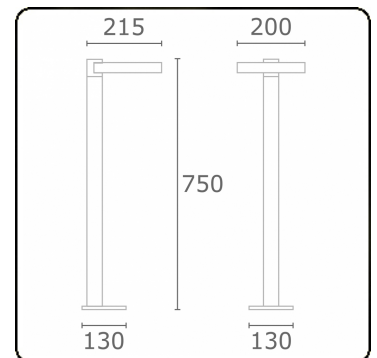

Annoo
35.16000-9910

Armatuurgegevens

Montage	Grond
Lichtuittreding	Diffus
Afscherming	satiné plexi
Beschermingsgraad	IP 65
Behuizing	Aluminium
Afwerking	RAL 9016 verkeerswit structuur
Keurmerken	CE, ISO 9001

Elektrische Gegevens

Veiligheidsklasse	I
Voeding	230V

Lampgegevens

Lamptype	LED 3000K
Wattage	10W
Armatuur vermogen	10W
Armatuur lichtstroom	460
Aantal	1
Levensduur LED module	L80/B10 = 50000h
Kleurtolerantie	MacAdam 3
CRI	80

Lichttechnische gegevens

CIE Fluxcode	12 35 66 50 100

ENERGY

Verrijgbaar op aanvraag.

Disponible sur demande.

Available on request.

Auf Anfrage.

WXYZ
kWh/1000h

MULTILINE®

2019/2015