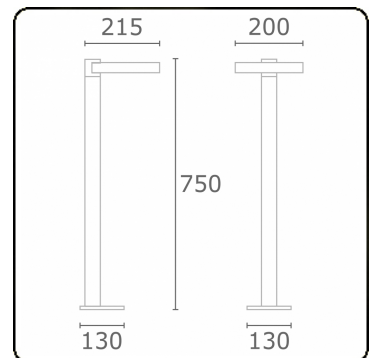

Annoo
35.16000-9905

Leuchtdaten

Montage	Boden
Lichtaustritt	Diffus
Leuchten Abdeckung	satinierte Abdeckung
Schutzgrad	IP 65
Gehäuse	Aluminium
Verarbeitung	RAL 9011 graphitschwarz struktur
Prüfzeichen	CE, ISO 9001

Elektrische Eigenschaften

Schutzklasse	I
Einspeisung	230V

Lampeneigenschaften

Lamptyp	LED 3000K
Wattleistung	10W
Lichtleistung Leuchte	10W
Leuchtenlichtstrom	460
Anzahl	1
Lebensdauer LED Modul	L80/B10 = 50000h
Farbtoleranz	MacAdam 3
CRI	80

Lichttechnische Daten

CIE Fluxcode	12 35 66 50 100

ENERGY

Verrijgbaar op aanvraag.
Disponible sur demande.
Available on request.
Auf Anfrage.

WXYZ
kWh/1000h

MULTILINE®

2019/2015