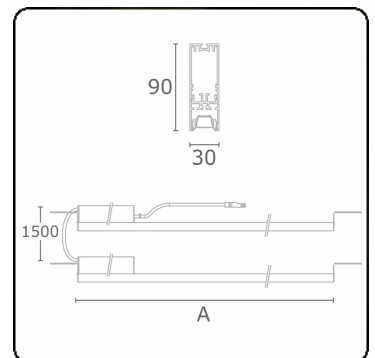

Photometric details

UGR	17,0/18,2
CIE Fluxcode	90 99 100 100 68

Dimensions

A	1964 mm
---	---------

Remarks

VDT louvre 500mA

ENERGY

Verrijgbaar op aanvraag.