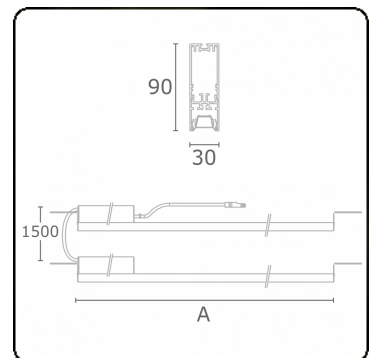

Photometric details

UGR	17,0/18,2
CIE Fluxcode	90 99 100 100 68

Dimensions

A	2244 mm
---	---------

Remarks

VDT louvre 500mA

ENERGY

Verrijgbaar op aanvraag.