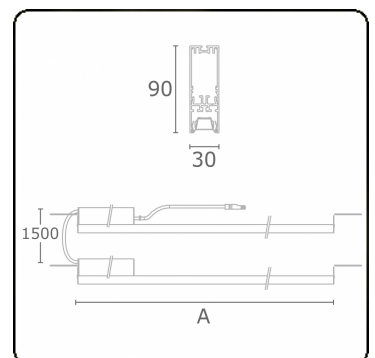

Rekta 30 SAPP - BAP - LO 500mA - 2 armaturen - RAL
07.23124284-9999

Armatuurgegevens

Montage	Plafondinbouw
Lichtuittreding	Direct
Afscherming	BAP raster
Beschermingsgraad	IP 20
Behuizing	Aluminium
Afwerking	RAL kleur naar keuze
Keurmerken	CE, ISO 9001

Elektrische Gegevens

Veiligheidsklasse	I
Voeding	230V
Voorschakelapparaat	Stroomvoeding DALI/TD

Lampgegevens

Lamptype	LED 4000K
Wattage	5,7W
Bruto lichtstroom	2 x 8000
Armatuur vermogen	100,3W
Aantal	2 x 8
Levensduur LED module	L80/B10 > 72000h
Kleurtolerantie	MacAdam 3
CRI	>80

Lichttechnische gegevens

UGR	17,0/18,2
CIE Fluxcode	90 99 100 100 68

Afmetingen

A	2244 mm

Opmerkingen

BAP - LO 500mA - 2 armaturen - RAL

ENERGY

Verrijgbaar op aanvraag.

Disponible sur demande.

Available on request.

Auf Anfrage.

WXYZ
kWh/1000h

MULTILINE®

2019/2015