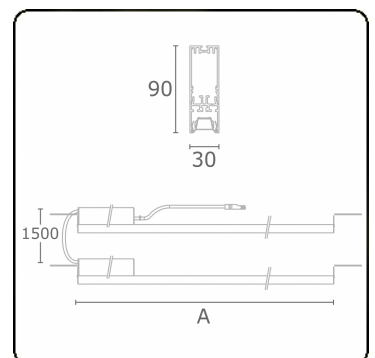

**Lichttechnische Daten**

UGR	17,0/18,2
CIE Fluxcode	90 99 100 100 68

**Abmessungen**

A	1964 mm
---	---------

**Bemerkungen**

BAP Raster 500mA

**ENERGY**

Verrijgbaar op aanvraag.