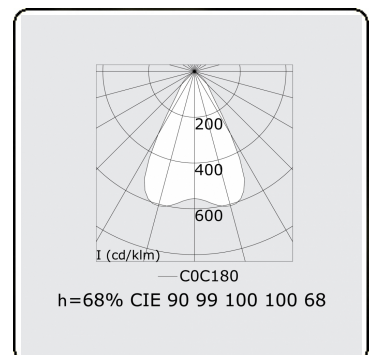

**Lichttechnische Daten**

UGR	17,0/18,2
CIE Fluxcode	90 99 100 100 68

**Abmessungen**

A	1964 mm
---	---------

**Bemerkungen**

BAP Raster 500mA

**ENERGY**

Verrijgbaar op aanvraag.