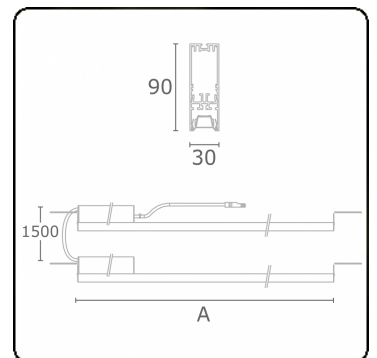

Photometric details

UGR	17,0/18,2
CIE Fluxcode	90 99 100 100 68

Dimensions

A	2244 mm
---	---------

Remarks

VDT louvre 500mA

ENERGY

Verkrijgbaar op aanvraag.