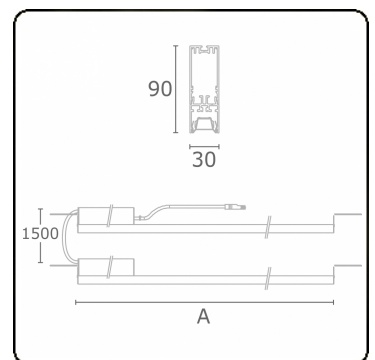

Lichttechnische Daten

UGR	16,5/17,5
CIE Fluxcode	90 99 100 100 68

Abmessungen

A	2244 mm
---	---------

Bemerkungen

BAP Raster 400mA 2 Leuchten

ENERGY

Verrijgbaar op aanvraag.