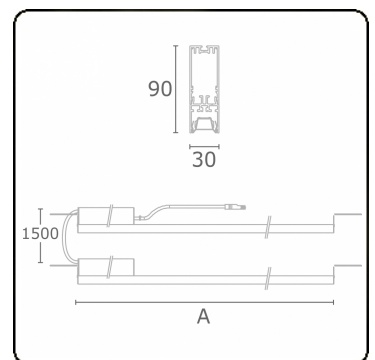

Lichttechnische gegevens

UGR	16,5/17,5
CIE Fluxcode	90 99 100 100 68

Afmetingen

A	2244 mm
---	---------

Opmerkingen

BAP - LO 400mA - 2 armaturen - RAL

ENERGY

Verrijgbaar op aanvraag.