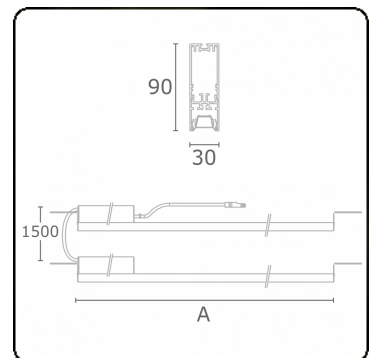

Photometric details

UGR	16,5/17,5
CIE Fluxcode	90 99 100 100 68

Dimensions

A	2244 mm
---	---------

Remarks

VDT louvre 400mA 2 luminaires

ENERGY

Verrijgbaar op aanvraag.