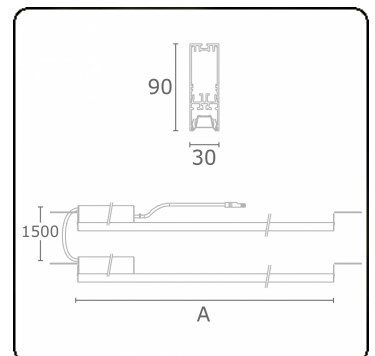

Lichttechnische Daten

UGR	16,5/17,5
CIE Fluxcode	90 99 100 100 68

Abmessungen

A	1964 mm
---	---------

Bemerkungen

BAP Raster 400mA 2 Leuchten

ENERGY

Verrijgbaar op aanvraag.