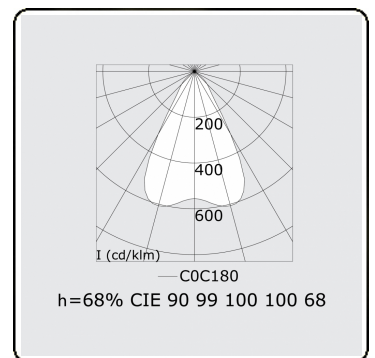

**Photometric details**

UGR	16,5/17,5
CIE Fluxcode	90 99 100 100 68

**Dimensions**

A	1964 mm
---	---------

**Remarks**

VDT louvre 400mA 2 luminaires

**ENERGY**

Verrijgbaar op aanvraag.