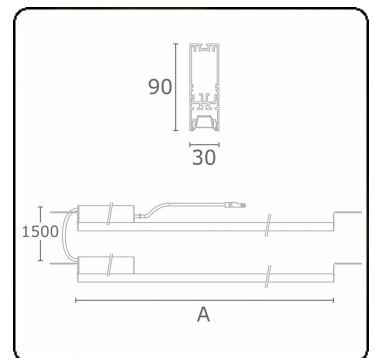

**Electric details**

Protection class	I
Supply	230V
Control gear box	Current driver

**Lamp details**

Lamptype	LED 3000K
Wattage	4,4W
Gross luminous flux	2 x 5740
Luminaire power	68,6W
Number	2 x 7
Lifetime LED module	L80/B10 > 72000h
Color tolerance	MacAdam 3
CRI	>80

**Photometric details**

UGR	16,5/17,5
CIE Fluxcode	90 99 100 100 68

**Dimensions**

A	1964 mm
---	---------

**Remarks**

VDT louvre 400mA 2 luminaires

**ENERGY**

Verrijgbaar op aanvraag.