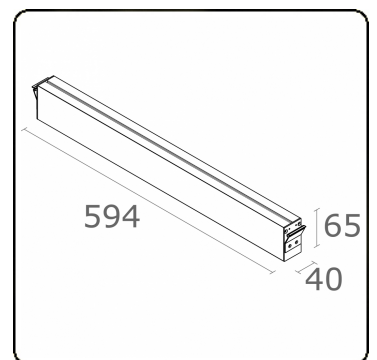

Maze - I - Opbouw - satiné - HO 150mA - RAL
05.18007523-9999

Armatuurgegevens

Montage	Plafond
Lichtuittreding	Direct
Afscherming	satiné plexi
Beschermingsgraad	IP 20
Behuizing	Aluminium
Afwerking	RAL kleur naar keuze
Keurmerken	CE, ISO 9001

Elektrische Gegevens

Veiligheidsklasse	I
Voeding	230V
Voorschakelapparaat	Stroomvoeding DALI - 2 voedingspunten

Lampgegevens

Lamptype	LED 3000K
Wattage	3,2W
Bruto lichtstroom	1280
Armatuur vermogen	7W
Aantal	2
Levensduur LED module	L80/B10 > 72000h
Kleurtolerantie	MacAdam 3
CRI	80

Lichttechnische gegevens

CIE Fluxcode	49 80 96 100 66

ENERGY

Verrijgbaar op aanvraag.

Disponible sur demande.

Available on request.

Auf Anfrage.

WXYZ
kWh/1000h

MULTILINE®

2019/2015