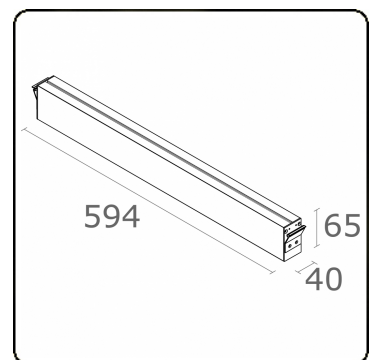

Maze - I - Aufbau - satiniert - HO 150mA - RAL
05.18006523-9999

Leuchtendaten

Montage	Decke
Lichtaustritt	Direkt
Leuchten Abdeckung	satinierte Abdeckung
Schutzgrad	IP 20
Gehäuse	Aluminium
Verarbeitung	RAL Farbe nach Wahl
Prüfzeichen	CE, ISO 9001

Elektrische Eigenschaften

Schutzklasse	I
Einspeisung	230V
Vorschaltgerät	Einspeisung - 2 Anschlusspunkte

Lampeneigenschaften

Lamptyp	LED 3000K
Wattleistung	3,2W
Brutto Lichtstrom	1270
Lichtleistung Leuchte	7W
Anzahl	2
Lebensdauer LED Modul	L80/B10 > 72000h
Farbtoleranz	MacAdam 3
CRI	80

Lichttechnische Daten

CIE Fluxcode	49 80 96 100 66

ENERGY

Verrijgbaar op aanvraag.

Disponible sur demande.

Available on request.

Auf Anfrage.

WXYZ
kWh/1000h

MULTILINE®

2019/2015