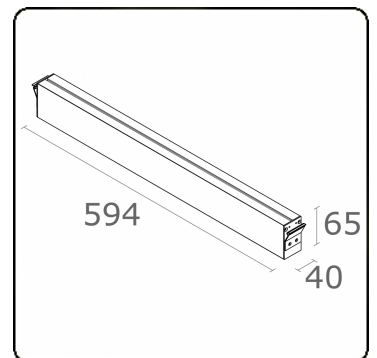

Maze - I - Aufbau - satiniert - HO 150mA - RAL
05.18000523-9999

Leuchtendaten

Montage	Decke
Lichtaustritt	Direkt
Leuchten Abdeckung	satinierte Abdeckung
Schutzgrad	IP 20
Gehäuse	Aluminium
Verarbeitung	RAL Farbe nach Wahl
Prüfzeichen	CE, ISO 9001

Elektrische Eigenschaften

Schutzklasse	I
Einspeisung	230V
Vorschaltgerät	Einspeisung - 1 Anschlusspunkt

Lampeneigenschaften

Lamptyp	LED 3000K
Wattleistung	3,2W
Brutto Lichtstrom	1280
Lichtleistung Leuchte	7W
Anzahl	2
Lebensdauer LED Modul	L80/B10 > 72000h
Farbtoleranz	MacAdam 3
CRI	80

Lichttechnische Daten

CIE Fluxcode	49 80 96 100 66

ENERGY

Verrijgbaar op aanvraag.

Disponible sur demande.

Available on request.

Auf Anfrage.

WXYZ
kWh/1000h

MULTILINE® 2019/2015