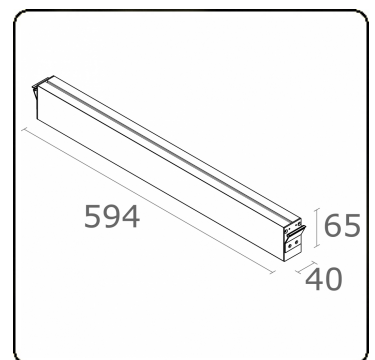

Maze - I - Pendel - satiniert - HO 150mA - RAL
04.18006524-9999

Leuchtendaten

Montage	Gependelt
Lichtaustritt	Direkt
Leuchten Abdeckung	satinierte Abdeckung
Schutzgrad	IP 20
Gehäuse	Aluminium
Verarbeitung	RAL Farbe nach Wahl
Prüfzeichen	CE, ISO 9001

Elektrische Eigenschaften

Schutzklasse	I
Einspeisung	230V
Vorschaltgerät	Einspeisung - 2 Anschlusspunkte

Lampeneigenschaften

Lamptyp	LED 4000K
Wattleistung	3,2W
Brutto Lichtstrom	1350
Lichtleistung Leuchte	7W
Anzahl	2
Lebensdauer LED Modul	L80/B10 > 72000h
Farbtoleranz	MacAdam 3
CRI	80

Lichttechnische Daten

CIE Fluxcode	49 80 96 100 66

ENERGY

Verrijgbaar op aanvraag.
Disponible sur demande.
Available on request.
Auf Anfrage.

WXYZ
kWh/1000h

MULTILINE® 2019/2015