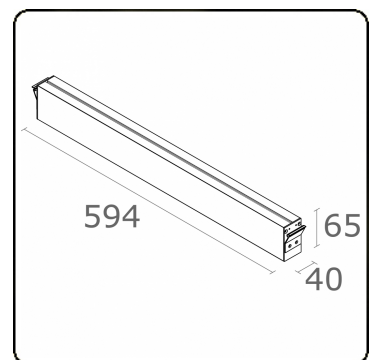

Maze - I - Pendel - satiniert - HO 150mA - RAL
04.18006523-9999

Leuchtendaten

Montage	Gependelt
Lichtaustritt	Direkt
Leuchten Abdeckung	satinierte Abdeckung
Schutzgrad	IP 20
Gehäuse	Aluminium
Verarbeitung	RAL Farbe nach Wahl
Prüfzeichen	CE, ISO 9001

Elektrische Eigenschaften

Schutzklasse	I
Einspeisung	230V
Vorschaltgerät	Einspeisung - 2 Anschlusspunkte

Lampeneigenschaften

Lamptyp	LED 3000K
Wattleistung	3,2W
Brutto Lichtstrom	1270
Lichtleistung Leuchte	7W
Anzahl	2
Lebensdauer LED Modul	L80/B10 > 72000h
Farbtoleranz	MacAdam 3
CRI	80

Lichttechnische Daten

CIE Fluxcode	49 80 96 100 66

ENERGY

Verrijgbaar op aanvraag.

Disponible sur demande.

Available on request.

Auf Anfrage.

WXYZ
kWh/1000h

MULTILINE®

2019/2015