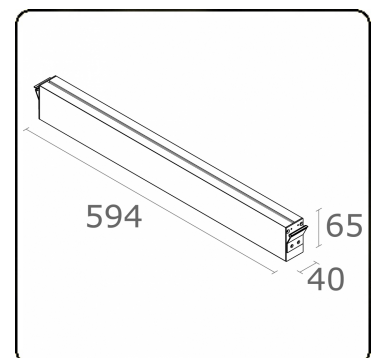

Maze - I - Pendel - satiné - HO 150mA - RAL
04.18006523-9999

Armatuurgegevens

Montage	Gependeld
Lichtuittreding	Direct
Afscherming	satiné plexi
Beschermingsgraad	IP 20
Behuizing	Aluminium
Afwerking	RAL kleur naar keuze
Keurmerken	CE, ISO 9001

Elektrische Gegevens

Veiligheidsklasse	I
Voeding	230V
Voorschakelapparaat	Stroomvoeding - 2 voedingspunten

Lampgegevens

Lamptype	LED 3000K
Wattage	3,2W
Bruto lichtstroom	1280
Armatuur vermogen	7W
Aantal	2
Levensduur LED module	L80/B10 > 72000h
Kleurtolerantie	MacAdam 3
CRI	80

Lichttechnische gegevens

CIE Fluxcode	49 80 96 100 66

ENERGY

Verrijgbaar op aanvraag.

Disponible sur demande.

Available on request.

Auf Anfrage.

WXYZ
kWh/1000h

MULTILINE®

2019/2015