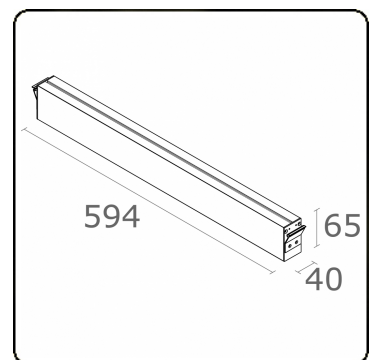

Maze - I - Pendel - satiniert - HO 150mA - RAL
04.18004524-9999

Leuchtendaten

Montage	Gependelt
Lichtaustritt	Direkt
Leuchten Abdeckung	satinierte Abdeckung
Schutzgrad	IP 20
Gehäuse	Aluminium
Verarbeitung	RAL Farbe nach Wahl
Prüfzeichen	CE, ISO 9001

Elektrische Eigenschaften

Schutzklasse	I
Einspeisung	230V
Vorschaltgerät	Einspeisung DALI - 1 Anschlusspunkt

Lampeneigenschaften

Lamptyp	LED 4000K
Wattleistung	3,2W
Brutto Lichtstrom	1350
Lichtleistung Leuchte	7W
Anzahl	2
Lebensdauer LED Modul	L80/B10 > 72000h
Farbtoleranz	MacAdam 3
CRI	80

Lichttechnische Daten

CIE Fluxcode	49 80 96 100 66

ENERGY

Verrijgbaar op aanvraag.

Disponible sur demande.

Available on request.

Auf Anfrage.

WXYZ
kWh/1000h

MULTILINE®

2019/2015