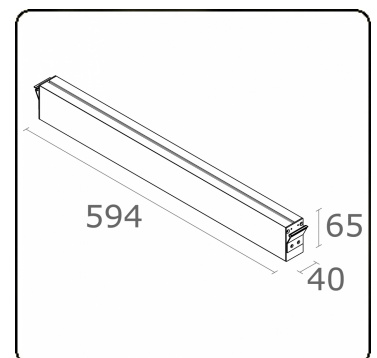

Maze - I - Pendel - satiné - HO 150mA - RAL
04.18004524-9999

Armaturegegevens

Montage	Gependeld
Lichtuittreding	Direct
Afscherming	satiné plexi
Beschermingsgraad	IP 20
Behuizing	Aluminium
Afwerking	RAL kleur naar keuze
Keurmerken	CE, ISO 9001

Elektrische Gegevens

Veiligheidsklasse	I
Voeding	230V
Voorschakelapparaat	Stroomvoeding DALI - 1 voedingspunt

Lampgegevens

Lamptype	LED 4000K
Wattage	3,2W
Bruto lichtstroom	1340
Armatuur vermogen	7W
Aantal	2
Levensduur LED module	L80/B10 > 72000h
Kleurtolerantie	MacAdam 3
CRI	80

Lichttechnische gegevens

CIE Fluxcode	49 80 96 100 66

ENERGY

Verrijgbaar op aanvraag.

Disponible sur demande.

Available on request.

Auf Anfrage.

WXYZ
kWh/1000h

MULTILINE®

2019/2015