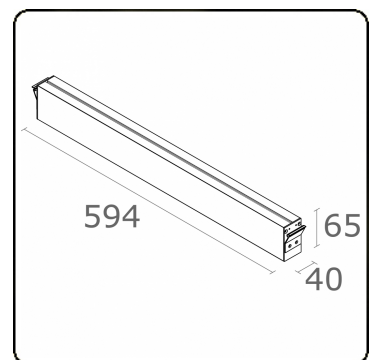

Maze - I - Pendel - satiniert - HO 150mA - RAL
04.18004523-9999

Leuchtendaten

Montage	Gependelt
Lichtaustritt	Direkt
Leuchten Abdeckung	satinierte Abdeckung
Schutzgrad	IP 20
Gehäuse	Aluminium
Verarbeitung	RAL Farbe nach Wahl
Prüfzeichen	CE, ISO 9001

Elektrische Eigenschaften

Schutzklasse	I
Einspeisung	230V
Vorschaltgerät	Einspeisung DALI - 1 Anschlusspunkt

Lampeneigenschaften

Lamptyp	LED 3000K
Wattleistung	3,2W
Brutto Lichtstrom	1270
Lichtleistung Leuchte	7W
Anzahl	2
Lebensdauer LED Modul	L80/B10 > 72000h
Farbtoleranz	MacAdam 3
CRI	80

Lichttechnische Daten

CIE Fluxcode	49 80 96 100 66

ENERGY

Verrijgbaar op aanvraag.

Disponible sur demande.

Available on request.

Auf Anfrage.

WXYZ
kWh/1000h

MULTILINE®

2019/2015