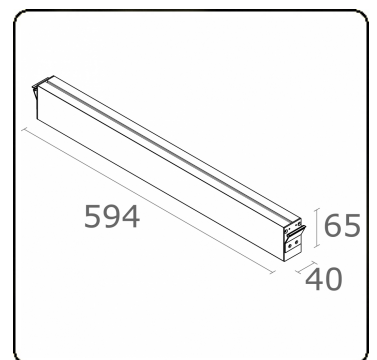

Maze - I - Pendel - satiné - HO 150mA - RAL
04.18004523-9999

Armatuurgegevens

Montage	Gependeld
Lichtuittreding	Direct
Afscherming	satiné plexi
Beschermingsgraad	IP 20
Behuizing	Aluminium
Afwerking	RAL kleur naar keuze
Keurmerken	CE, ISO 9001

Elektrische Gegevens

Veiligheidsklasse	I
Voeding	230V
Voorschakelapparaat	Stroomvoeding DALI - 1 voedingspunt

Lampgegevens

Lamptype	LED 3000K
Wattage	3,2W
Bruto lichtstroom	1280
Armatuur vermogen	7W
Aantal	2
Levensduur LED module	L80/B10 > 72000h
Kleurtolerantie	MacAdam 3
CRI	80

Lichttechnische gegevens

CIE Fluxcode	49 80 96 100 66

ENERGY

Verrijgbaar op aanvraag.

Disponible sur demande.

Available on request.

Auf Anfrage.

WXYZ
kWh/1000h

MULTILINE®

2019/2015