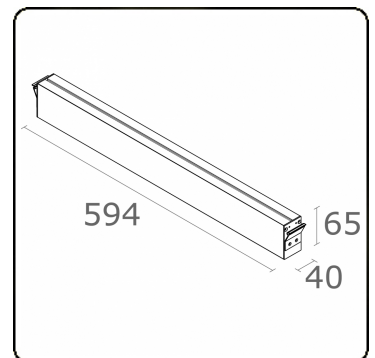

Maze - I - Pendel - satiniert - HO 150mA - RAL
04.18000524-9999

Leuchtendaten

Montage	Gependelt
Lichtaustritt	Direkt
Leuchten Abdeckung	satinierte Abdeckung
Schutzgrad	IP 20
Gehäuse	Aluminium
Verarbeitung	RAL Farbe nach Wahl
Prüfzeichen	CE, ISO 9001

Elektrische Eigenschaften

Schutzklasse	I
Einspeisung	230V
Vorschaltgerät	Einspeisung - 1 Anschlusspunkt

Lampeneigenschaften

Lamptyp	LED 4000K
Wattleistung	3,2W
Brutto Lichtstrom	1340
Lichtleistung Leuchte	7W
Anzahl	2
Lebensdauer LED Modul	L80/B10 > 72000h
Farbtoleranz	MacAdam 3
CRI	80

Lichttechnische Daten

CIE Fluxcode	49 80 96 100 66

ENERGY

Verrijgbaar op aanvraag.
Disponible sur demande.
Available on request.
Auf Anfrage.

WXYZ
kWh/1000h

MULTILINE® 2019/2015