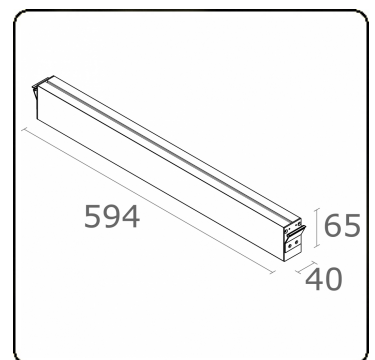

Maze - I - Pendel - satiniert - HO 150mA - RAL
04.18000523-9999

Leuchtendaten

Montage	Gependelt
Lichtaustritt	Direkt
Leuchten Abdeckung	satinierte Abdeckung
Schutzgrad	IP 20
Gehäuse	Aluminium
Verarbeitung	RAL Farbe nach Wahl
Prüfzeichen	CE, ISO 9001

Elektrische Eigenschaften

Schutzklasse	I
Einspeisung	230V
Vorschaltgerät	Einspeisung - 1 Anschlusspunkt

Lampeneigenschaften

Lamptyp	LED 3000K
Wattleistung	3,2W
Brutto Lichtstrom	1270
Lichtleistung Leuchte	7W
Anzahl	2
Lebensdauer LED Modul	L80/B10 > 72000h
Farbtoleranz	MacAdam 3
CRI	80

Lichttechnische Daten

CIE Fluxcode	49 80 96 100 66

ENERGY

Verrijgbaar op aanvraag.

Disponible sur demande.

Available on request.

Auf Anfrage.

WXYZ
kWh/1000h

MULTILINE®

2019/2015